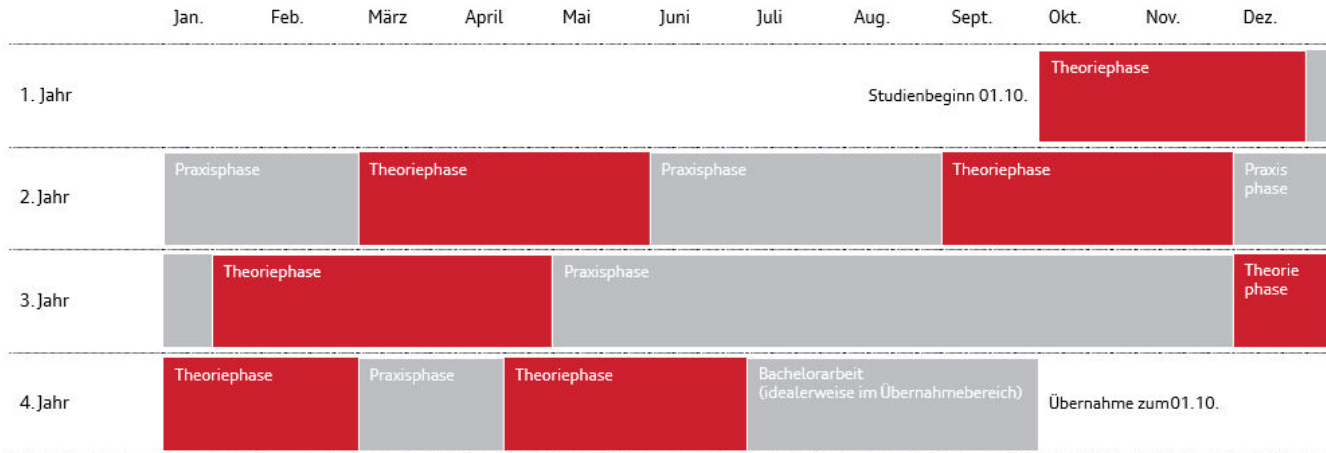

# Studienverlaufsplan, Wirtschaftswissenschaftliche Studiengänge **DHBW Mosbach**

\* Der Studienverlaufsplan wird für die Studierenden (m/w/d) individuell geplant.